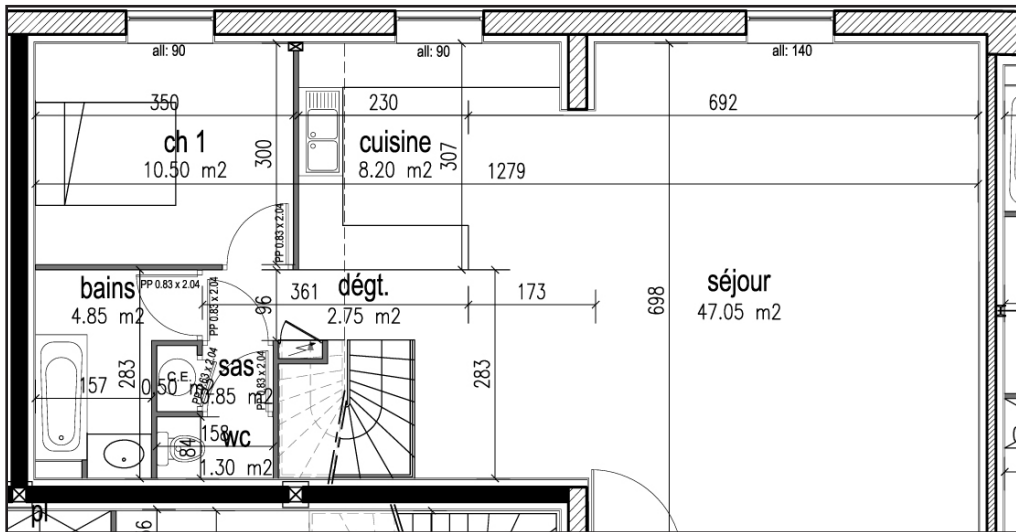

Rez de chaussée