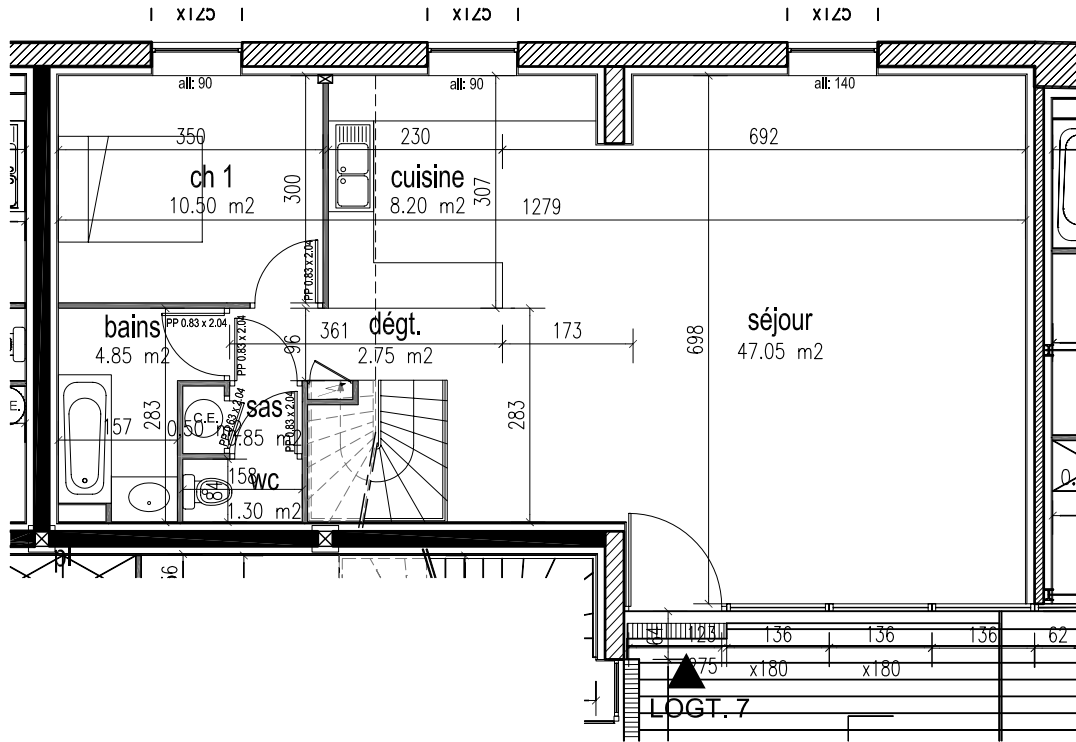

# Opération les ateliers Mauchauffée

13 rue Bégand - 10000 TROYES

rez-de-chaussée

mézzanine

LOGEMENT 7

TYPE 4

98,20 m<sup>2</sup>

ech : 1/100