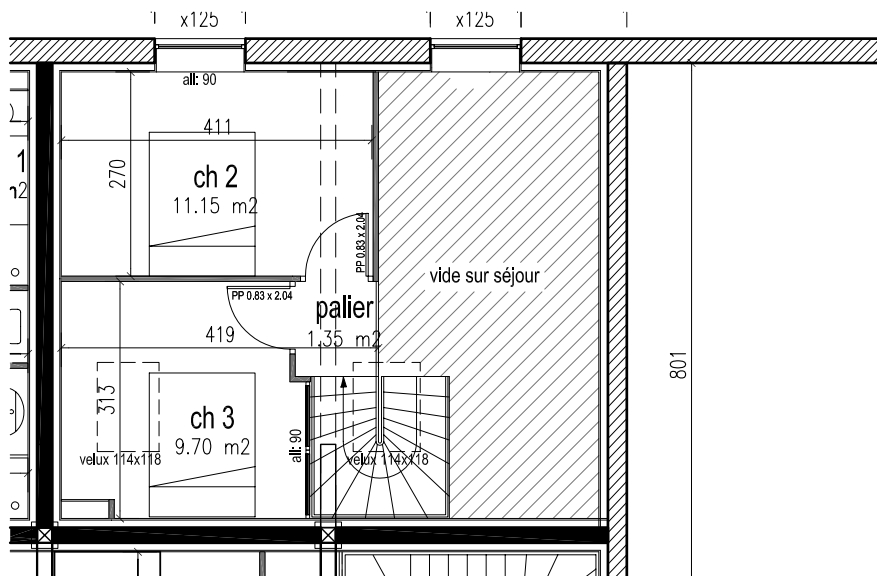

# Opération les ateliers Mauchauffée

13 rue Bégand - 10000 TROYES

rez-de-chaussée

mézzanine

LOGEMENT 7

TYPE 4

98,20 m<sup>2</sup>

ech : 1/100